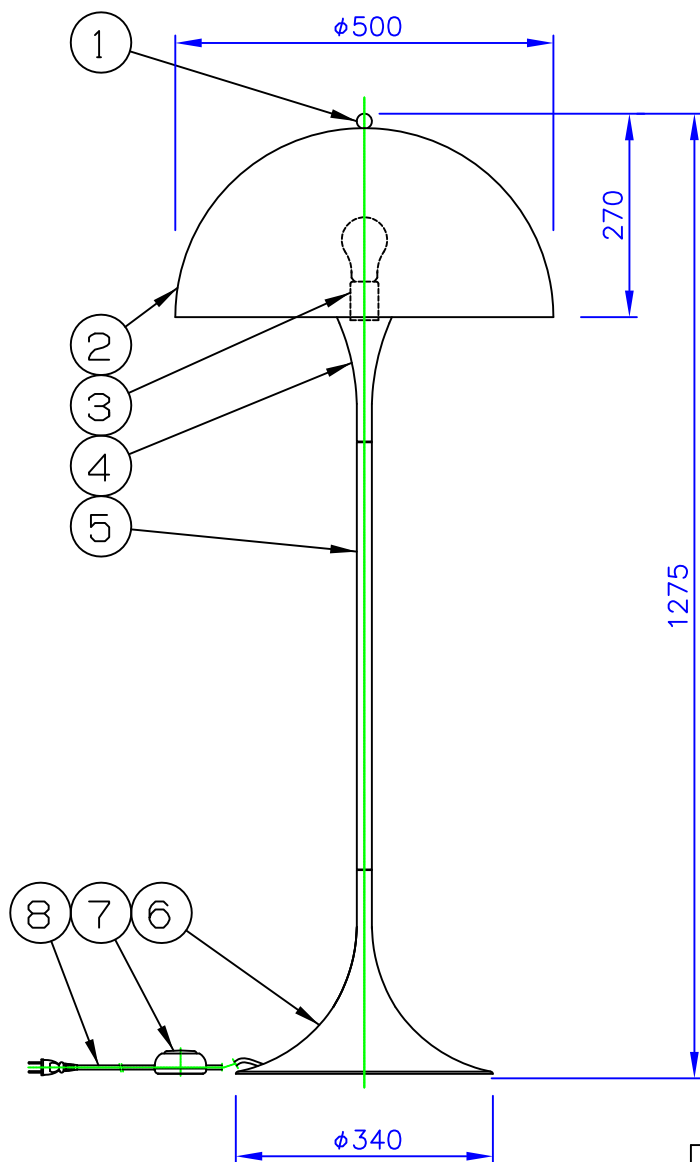

louis
poulsen

⚠ 安全に関するご注意

- ◇ 屋内用器具です。
屋外や水気、湿気のある所では使用しないでください。
絶縁不良による感電の原因となります。
- ◇ 不安定な場所で使用しないでください。
- ◇ カーテンの近くや天井と接近させて使用しないでください。
火災の原因となります。

8	プラグ付コード	塩化ビニール	1	白色 2m	適合 ランプ	・電球形蛍光灯A25W形 ・電球形ハロゲンランプ ホワイト 60W形45W ・白熱電球ホワイト100W	品名： パンテラ フロアランプ デザイン： ヴァーナー・パントン
7	フットスイッチ	樹脂	1	白色			
6	ベース	樹脂	1	白色			
5	支柱	鋼管	1	白色塗装仕上	同 梱 ランプ	白熱電球ホワイト100W	品番： 57 44 903 235
4	本体	樹脂	1	白色			
3	ソケット	磁器	1	E26	□ 金	E26	
2	シェード	アクリル	1	乳白色			
1	シェード固定用ナット	真鍮	1	クロームメッキ仕上			
部番	部品名	材質	数量	摘要	質量	5.5 kg	

単位：mm 第三角法 (JIS A-4)

※本品の規格および外観は改良のため予告なしに変更する事がありますので、あらかじめご了承ください。

120224

080401